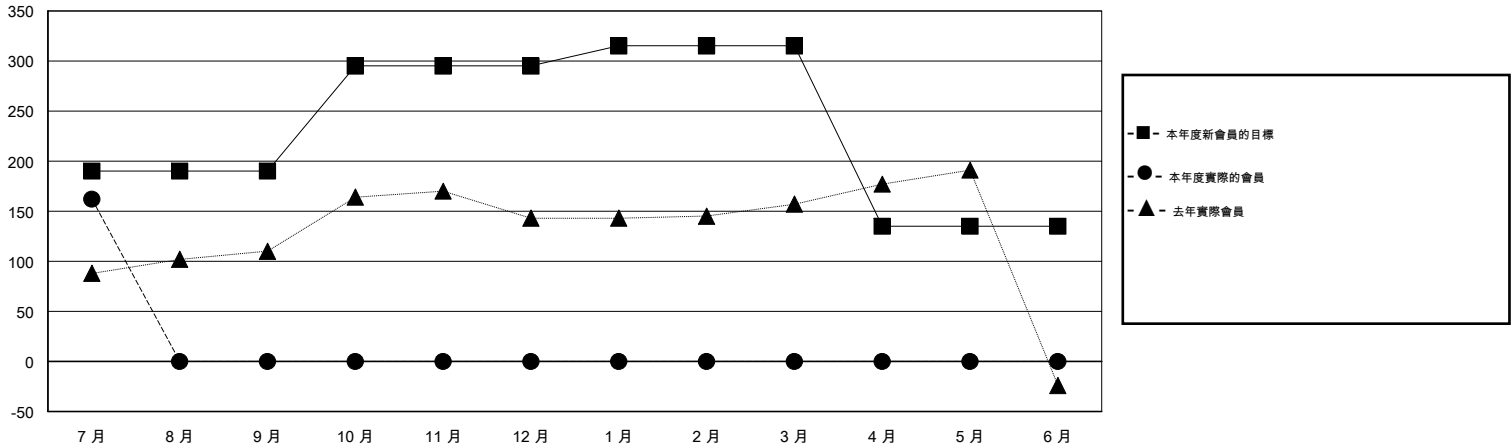

目標和實際會員累積

已取消的分會: 0	62 CLUBS OF 83 增添1位或以上的新會員	性別分佈
		男 2,372 (78.52%)
		女 649 (21.48%)
放棄的會員	點擊這裡取得健康評估資料	家庭單位會員 16
過世 1		戶長 8
分會已取消 0		非戶長 8
其他 81		
總計 82