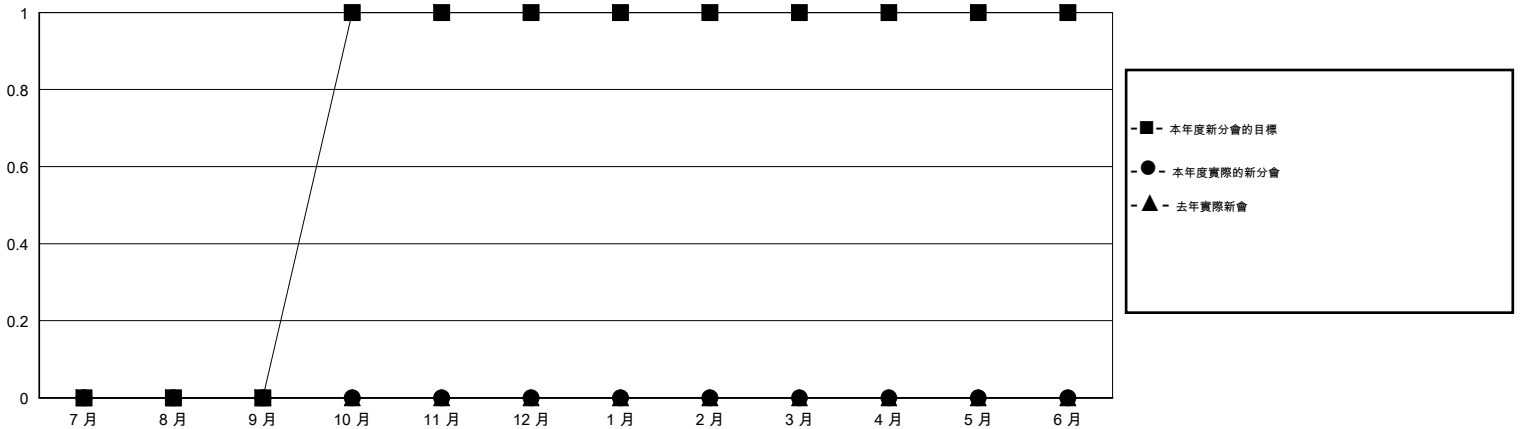

MONTHLY MEMBERSHIP PROGRESS REPORT

District 300D1

Results as of: 7/31/2015

GMT: PEI-JEN CHEN

地點 REP OF CHINA

GMT憲章區 5

分會				
成果 2015-2016				
季	新分會目標	新會	會員流失的分會	淨增/減
7月/8月/9月	0	0	0	0
10月/11月/12月	1	0	0	0
1月/2月/3月	0	0	0	0
4月/5月/6月	0	0	0	0

位會員@每位須繳				
成果 2015-2016				
季	新會員目標	增加的授證/新會員	退會人數	淨增/減
7月/8月/9月	190	244	82	162
10月/11月/12月	105	0	0	0
1月/2月/3月	20	0	0	0
4月/5月/6月	-180	0	0	0

目標與實際新會累積